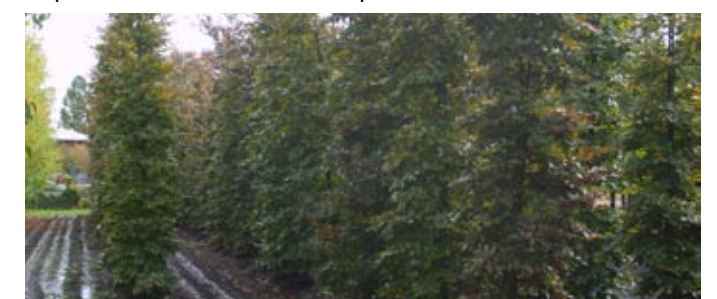

rode haagbeuk - *Fagus sylvatica* 'Atropunicea'